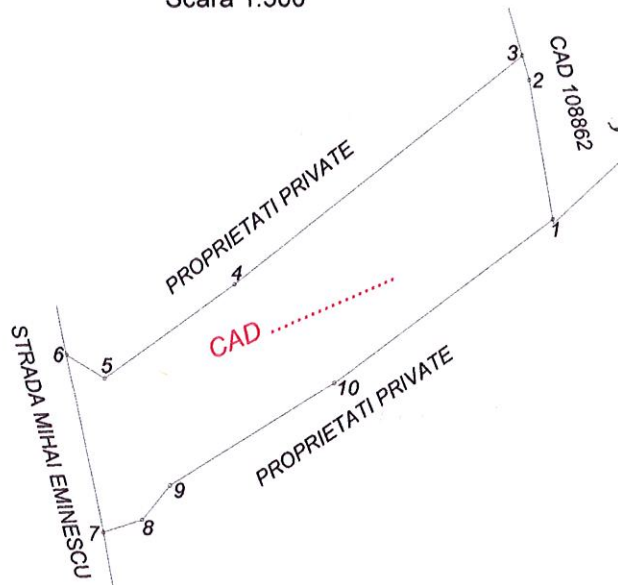

PLAN DE AMPLASAMENT SI DELIMITARE
a imobilelor cuprinse in C.F. nr. 450 Baia Mare, nr topo 3156/2/4/3
Adresa: Baia Mare, strada Sebesului - tronson 1, jud. Maramures

Scara 1:2880

INTRAVILAN
1 imobil

Dupa atribuire numar cadastral
Scara 1:500

NOTE:

- Serveste pentru inscrierea in CF a dreptului de proprietate in baza Hotararii consiliului Local Baia Mare

SITUATIA DE CARTE FUNCIARA				SITUATIA PROPUASA				
Numar C.F.	Nr. topo.	Suprafata		Proprietari	NR. CADASTRAL	Suprafata		Proprietari
		ha	mp			ha	mp	
450 [®]	3156/2/4/3	-	343	proprietarii de cf		-	343	DOMENIUL PUBLIC AL MUNICIPIULUI BAI A MARE STRADA SEBESULUI - tronson 1
TOTAL		-	343		TOTAL	-	343	

Documentatia cadastrala anterioara: 3357/1997

Intocmit
ing. POPOVICIU CORNEL GHEORGHE

Data IULIE 2017