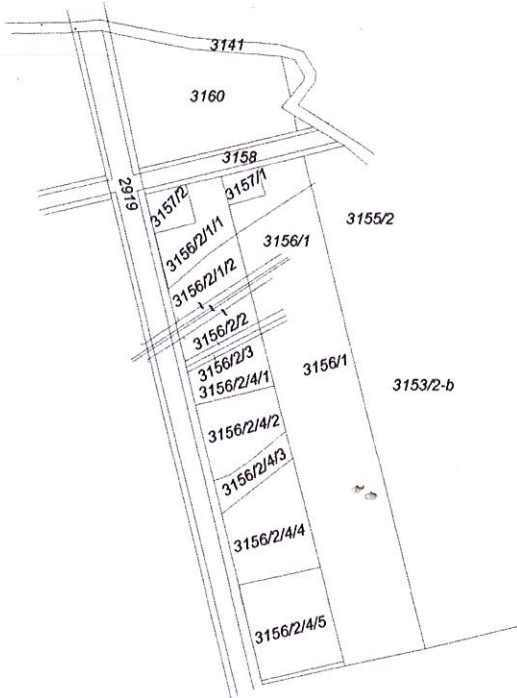

PLAN DE AMPLASAMENT SI DELIMITARE
a imobilelor cuprinse in C.F. nr. 450 Baia Mare, nr topo 3156/2/4/3
Adresa: Baia Mare, strada Sebesului - tronson 1, jud. Maramures

Scara 1:2880

INTRAVILAN
1 imobil

Dupa atribuire numar cadastral
Scara 1:500

NOTE:

- Serveste pentru inscrierea in CF a dreptului de proprietate in baza Hotararii consiliului Local Baia Mare

SITUATIA DE CARTE FUNCIARA				SITUATIA PROPUASA				
Numar C.F.	Nr. topo.	Suprafata		Proprietari	NR. CADASTRAL	Suprafata		Proprietari
		ha	mp			ha	mp	
450 [®]	3156/2/4/3	-	343	proprietarii de cf		-	343	DOMENIUL PUBLIC AL MUNICIPIULUI BAI A MARE STRADA SEBESULUI - tronson 1
TOTAL		-	343		TOTAL	-	343	

Documentatia cadastrala anterioara: 3357/1997

Intocmit
ing. POPOVICIU CORNEL GHEORGHE

Data IULIE 2017